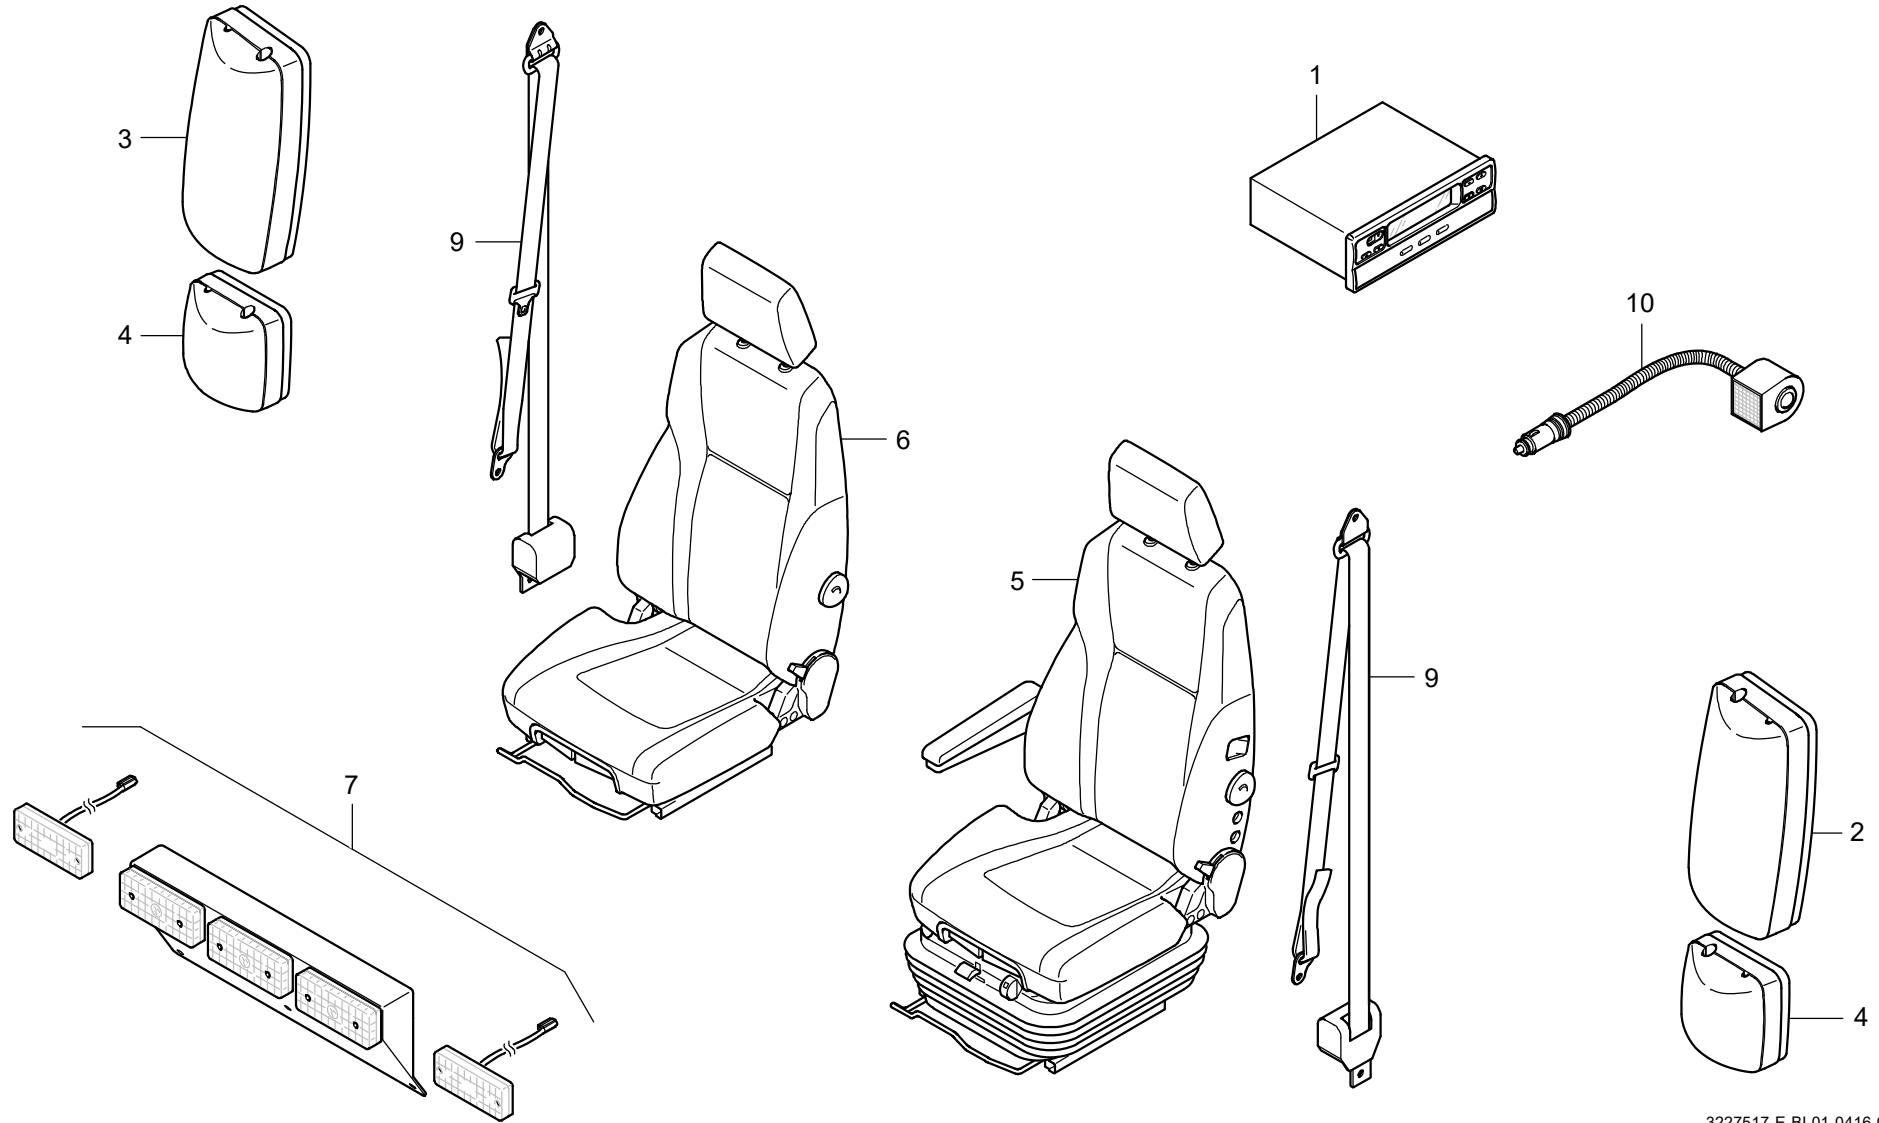

GROVELP BR FAHRERHAUS
CP BR DRIVERS CABBILDTADEL
PICTORIAL DISPLAY**GMK 6300**
BE 550
G 000

04.16

3227517-ETL E

1/1

3227517-E-BL01-0416-0000